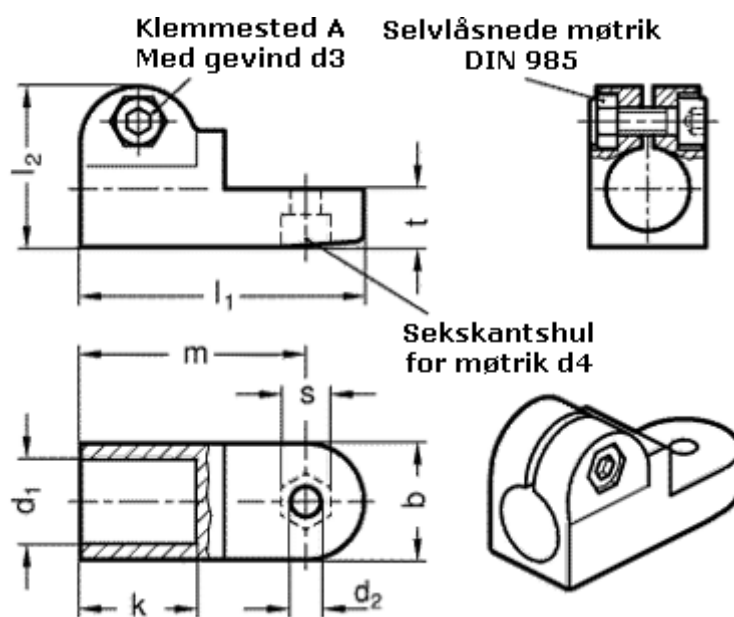

Varenummer: 20275B182BL
Beskrivelse: E+G laskeforbindelse
GN275-B18-2-BL

Mål

| | |
|-----------|----------|
| b = 25 | m = 48.5 |
| d1 = B18 | s = 10 |
| d2 = 6.5 | t = 12.5 |
| d3 = M 6 | |
| d4 = M 6 | |
| k = 25 | |
| l1 = 61 | |
| l2 = 34.5 | |